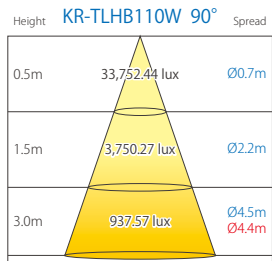

KR-TLFL72

品番	消費電力	色温度	全光束	配光角度	入力電圧	寸法	IP
KR-YR-FS178-W10	10w	6000K	830lm	120°	85-265V	(L)218*(W)314*(D)80mm	65
KR-YR-FS180-W20	20w	6000K	1500lm	120°	85-265V	(L)218*(W)314*(D)80mm	65
KR-YR-FS295-W30	34w	6000K	2650lm	120°	85-265V	(L)218*(W)314*(D)80mm	65
KR-YR-FS355-W50	57w	6000K	4430lm	120°	85-265V	(L)356*(W)332*(D)160mm	65
KR-TLFL075W*KCAY-S	75w	6000K	5300lm	120°	85-265V	(L)356*(W)332*(D)160mm	65
KR-YR-FD430-W80	90w	6000K	7300lm	120°	85-265V	(L)432*(W)379*(D)126mm	65
KR-YR-FD430-W100	110w	6000K	8800lm	120°	85-265V	(L)432*(W)379*(D)126mm	65
KR-YR-FD430-W120	133w	6000K	10600lm	120°	85-265V	(L)432*(W)379*(D)126mm	65

品番	消費電力	色温度	全光束	配光角度	入力電圧	寸法	IP
KR-SH-FB010	10w	5000K	850lm	120°	100-240V	133*179*57mm	65
KR-SH-FB020	20w	5000K	1600lm	120°	100-240V	166*201*77mm	65
KR-SH-FB030	30w	5000K	2500lm	120°	100-240V	178*215*81mm	65
KR-SH-FC060	60w	5000K	6600lm	120°	100-240V	200*261.93*112.77mm	65
KR-SH-FC120	120w	5000K	13200lm	120°	100-240V	250*309.5*182.23mm	65
KR-SH-FC200	200w	5000K	24000lm	120°	100-240V	274*364.5*186.73mm	65
人感センサー KR-SH-BER20W/PIR	20w	6000K	1400lm	120°	85-265V	(L)432*(W)379*(D)126mm	65

KR-TLHB078/100/120/135W*K*AE-S

KR-TLHB180/200/250/275W*K*AE-S

KR-TLHB270/300W*K*AE-S

工場灯

品番	消費電力	色温度	全光束	配光角度	入力電圧	寸法	IP
KR-TLHB058W65K*AY-C	58w	6000K	5300lm	45/90/120°	90-295V	Φ500x114mm	65
KR-TLHB069W65K*AY-C	69w	6000K	6300lm	45/90/120°	90-295V	Φ500x114mm	65
KR-TLHB090W65K*AY-C	90w	6000K	8200lm	45/90/120°	90-295V	Φ500x461mm	65
KR-TLHB110W65K*AY-C	110w	6000K	10000lm	45/90/120°	90-295V	Φ500x461mm	65
KR-TLHB130W65K*AY-C	130w	6000K	11800lm	45/90/120°	90-295V	Φ500x511mm	65
KR-TLHB161W65K*AY-C	160w	6000K	16700lm	45/90/120°	90-295V	Φ500x511mm	65
KR-TLHB196W65K*AY-C	196w	6000K	17000lm	45/90/120°	90-295V	Φ500x561mm	65
KR-TLHB214W65K*AY-C	214w	6000K	21400lm	45/90/120°	90-295V	Φ500x561mm	65