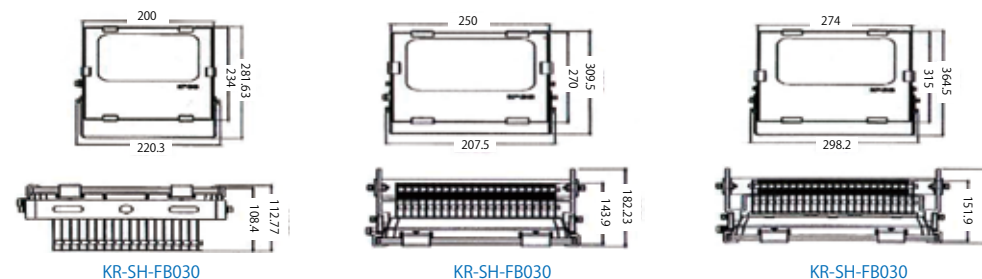

高出力LED照明

投光器

2KWまで
対応可能

品番	消費電力	色温度	全光束	配光角度	入力電圧	寸法	IP
KR-TL200	220w	6500K	21000lm	85×135°	90-305V	(H)366*(W)507*(D)91mm	68
KR-TL250	280w	6500K	26000lm	85×135°	90-305V	(H)366*(W)545*(D)91mm	68
KR-TL300	330w	6500K	31000lm	85×135°	90-305V	(H)606*(W)507*(D)117mm	68
KR-TL350	390w	6500K	36000lm	85×135°	90-305V	(H)606*(W)507*(D)117mm	68
KR-TL400	440w	6500K	41000lm	85×135°	90-305V	(H)606*(W)811*(D)117mm	68
KR-TL500	550w	6500K	51000lm	85×135°	90-305V	(H)606*(W)811*(D)117mm	68
KR-TL600	660w	6500K	61000lm	85×135°	90-305V	(H)606*(W)811*(D)117mm	68

品番	消費電力	色温度	全光束	配光角度	入力電圧	寸法	IP
KR-TLFL72	72.3w	6000K	7100lm	135°	100-277V	(L)372*(W)307*(D)94mm	68
KR-TLFL92	92w	6000K	8600lm	135°	100-277V	(L)400*(W)307*(D)218mm	68
KR-TLFL135	135w	6000K	13200lm	135°	100-277V	(L)400*(W)307*(D)218mm	68

KR-TLFL72

品番	消費電力	色温度	全光束	配光角度	入力電圧	寸法	IP
KR-YR-FS178-W10	10w	6000K	830lm	120°	85-265V	(L)218*(W)314*(D)80mm	65
KR-YR-FS180-W20	20w	6000K	1500lm	120°	85-265V	(L)218*(W)314*(D)80mm	65
KR-YR-FS295-W30	34w	6000K	2650lm	120°	85-265V	(L)218*(W)314*(D)80mm	65
KR-YR-FS355-W50	57w	6000K	4430lm	120°	85-265V	(L)356*(W)332*(D)160mm	65
KR-TLFL075W*KCAY-S	75w	6000K	5300lm	120°	85-265V	(L)356*(W)332*(D)160mm	65
KR-YR-FD430-W80	90w	6000K	7300lm	120°	85-265V	(L)432*(W)379*(D)126mm	65
KR-YR-FD430-W100	110w	6000K	8800lm	120°	85-265V	(L)432*(W)379*(D)126mm	65
KR-YR-FD430-W120	133w	6000K	10600lm	120°	85-265V	(L)432*(W)379*(D)126mm	65

品番	消費電力	色温度	全光束	配光角度	入力電圧	寸法	IP
KR-SH-FB010	10w	5000K	850lm	120°	100-240V	133*179*57mm	65
KR-SH-FB020	20w	5000K	1600lm	120°	100-240V	166*201*77mm	65
KR-SH-FB030	30w	5000K	2500lm	120°	100-240V	178*215*81mm	65
KR-SH-FC060	60w	5000K	6600lm	120°	100-240V	200*261.93*112.77mm	65
KR-SH-FC120	120w	5000K	13200lm	120°	100-240V	250*309.5*182.23mm	65
KR-SH-FC200	200w	5000K	24000lm	120°	100-240V	274*364.5*186.73mm	65
人感センサー KR-SH-BER20W/PIR	20w	6000K	1400lm	120°	85-265V	(L)432*(W)379*(D)126mm	65