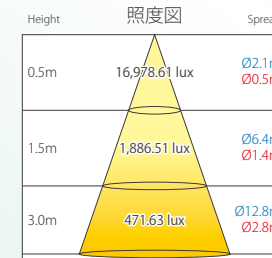

品番	消費電力	色温度	全光束	配光角度	入力電圧	寸法	IP
KR-TLFL72	72.3w	6000K	7100lm	135°	100-277V	(L)372*(W)307*(D)94mm	68
KR-TLFL92	92w	6000K	8600lm	135°	100-277V	(L)400*(W)307*(D)218mm	68
KR-TLFL135	135w	6000K	13200lm	135°	100-277V	(L)400*(W)307*(D)218mm	68

KR-TLFL72