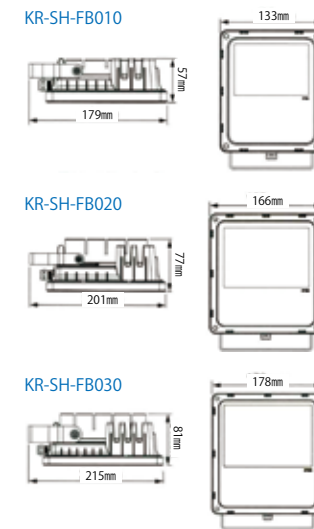

高出力LED照明

投光器

2KWまで
対応可能

品番	消費電力	色温度	全光束	配光角度	入力電圧	寸法	IP
KR-TL200	220w	6500K	21000lm	85×135°	90-305V	(H)366*(W)507*(D)91mm	68
KR-TL250	280w	6500K	26000lm	85×135°	90-305V	(H)366*(W)545*(D)91mm	68
KR-TL300	330w	6500K	31000lm	85×135°	90-305V	(H)606*(W)507*(D)117mm	68
KR-TL350	390w	6500K	36000lm	85×135°	90-305V	(H)606*(W)507*(D)117mm	68
KR-TL400	440w	6500K	41000lm	85×135°	90-305V	(H)606*(W)811*(D)117mm	68
KR-TL500	550w	6500K	51000lm	85×135°	90-305V	(H)606*(W)811*(D)117mm	68
KR-TL600	660w	6500K	61000lm	85×135°	90-305V	(H)606*(W)811*(D)117mm	68

品番	消費電力	色温度	全光束	配光角度	入力電圧	寸法	IP
KR-TLFL72	72.3w	6000K	7100lm	135°	100-277V	(L)372*(W)307*(D)94mm	68
KR-TLFL92	92w	6000K	8600lm	135°	100-277V	(L)400*(W)307*(D)218mm	68
KR-TLFL135	135w	6000K	13200lm	135°	100-277V	(L)400*(W)307*(D)218mm	68

KR-TLFL72

品番	消費電力	色温度	全光束	配光角度	入力電圧	寸法	IP
KR-YR-FS178-W10	10w	6000K	830lm	120°	85-265V	(L)218*(W)314*(D)80mm	65
KR-YR-FS180-W20	20w	6000K	1500lm	120°	85-265V	(L)218*(W)314*(D)80mm	65
KR-YR-FS295-W30	34w	6000K	2650lm	120°	85-265V	(L)218*(W)314*(D)80mm	65
KR-YR-FS355-W50	57w	6000K	4430lm	120°	85-265V	(L)356*(W)332*(D)160mm	65
KR-TLFL075W*KCAY-S	75w	6000K	5300lm	120°	85-265V	(L)356*(W)332*(D)160mm	65
KR-YR-FD430-W80	90w	6000K	7300lm	120°	85-265V	(L)432*(W)379*(D)126mm	65
KR-YR-FD430-W100	110w	6000K	8800lm	120°	85-265V	(L)432*(W)379*(D)126mm	65
KR-YR-FD430-W120	133w	6000K	10600lm	120°	85-265V	(L)432*(W)379*(D)126mm	65

品番	消費電力	色温度	全光束	配光角度	入力電圧	寸法	IP
KR-SH-FB010	10w	5000K	850lm	120°	100-240V	133*179*57mm	65
KR-SH-FB020	20w	5000K	1600lm	120°	100-240V	166*201*77mm	65
KR-SH-FB030	30w	5000K	2500lm	120°	100-240V	178*215*81mm	65
KR-SH-FC060	60w	5000K	6600lm	120°	100-240V	200*261.93*112.77mm	65
KR-SH-FC120	120w	5000K	13200lm	120°	100-240V	250*309.5*182.23mm	65
KR-SH-FC200	200w	5000K	24000lm	120°	100-240V	274*364.5*186.73mm	65
人感センサー KR-SH-BER20W/PIR	20w	6000K	1400lm	120°	85-265V	(L)432*(W)379*(D)126mm	65