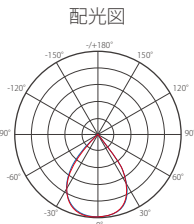

工場灯

品番	消費電力	色温度	全光束	配光角度	入力電圧	寸法	IP
KR-TLHB058W65K*AY-C	58w	6000K	5300lm	45/90/120°	90-295V	Φ500x114mm	65
KR-TLHB069W65K*AY-C	69w	6000K	6300lm	45/90/120°	90-295V	Φ500x114mm	65
KR-TLHB090W65K*AY-C	90w	6000K	8200lm	45/90/120°	90-295V	Φ500x461mm	65
KR-TLHB110W65K*AY-C	110w	6000K	10000lm	45/90/120°	90-295V	Φ500x461mm	65
KR-TLHB130W65K*AY-C	130w	6000K	11800lm	45/90/120°	90-295V	Φ500x511mm	65
KR-TLHB161W65K*AY-C	160w	6000K	16700lm	45/90/120°	90-295V	Φ500x511mm	65
KR-TLHB196W65K*AY-C	196w	6000K	17000lm	45/90/120°	90-295V	Φ500x561mm	65
KR-TLHB214W65K*AY-C	214w	6000K	21400lm	45/90/120°	90-295V	Φ500x561mm	65

街路灯

品番	消費電力	色温度	全光束	配光角度	入力電圧	寸法	IP
KR-TLSL040W50K8AN-C	40w	5000K	3700lm	50°	100-277V	507x285x159mm	65
KR-TLSL060W50K8AN-C	60w	5000K	5500lm	50°	100-277V	507x285x159mm	65
KR-TLSL070W50K8AN-C	70w	5000K	6400lm	50°	100-277V	507x285x159mm	65
KR-TLSL080W50K8AN-C	80w	5000K	7300lm	50°	100-277V	507x285x159mm	65

◎保守率0.8 ◎反射率天井70%・壁面50%・床20%
◎消費電力40W ◎色温度5000K ◎角度50° ◎全光束3700lm

◎保守率0.8 ◎反射率天井70%・壁面50%・床20%
◎消費電力80W ◎色温度5000K ◎角度50° ◎全光束7300lm