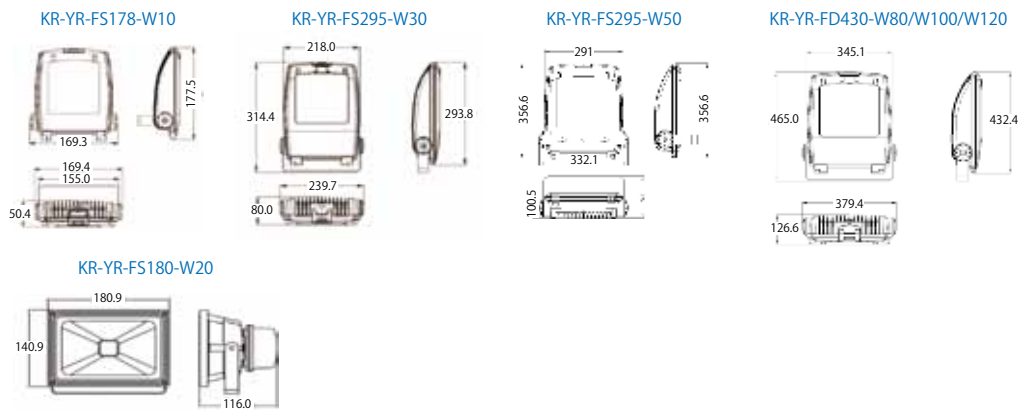

高出力LED照明

投光器

2KWまで
対応可能

品番	消費電力	色温度	全光束	配光角度	入力電圧	寸法	IP
KR-TL200	220w	6500K	21000lm	85×135°	90-305V	(H)366*(W)507*(D)91mm	68
KR-TL250	280w	6500K	26000lm	85×135°	90-305V	(H)366*(W)545*(D)91mm	68
KR-TL300	330w	6500K	31000lm	85×135°	90-305V	(H)606*(W)507*(D)117mm	68
KR-TL350	390w	6500K	36000lm	85×135°	90-305V	(H)606*(W)507*(D)117mm	68
KR-TL400	440w	6500K	41000lm	85×135°	90-305V	(H)606*(W)811*(D)117mm	68
KR-TL500	550w	6500K	51000lm	85×135°	90-305V	(H)606*(W)811*(D)117mm	68
KR-TL600	660w	6500K	61000lm	85×135°	90-305V	(H)606*(W)811*(D)117mm	68

品番	消費電力	色温度	全光束	配光角度	入力電圧	寸法	IP
KR-TLFL72	72.3w	6000K	7100lm	135°	100-277V	(L)372*(W)307*(D)94mm	68
KR-TLFL92	92w	6000K	8600lm	135°	100-277V	(L)400*(W)307*(D)218mm	68
KR-TLFL135	135w	6000K	13200lm	135°	100-277V	(L)400*(W)307*(D)218mm	68

品番	消費電力	色温度	全光束	配光角度	入力電圧	寸法	IP
KR-SH-FB010	10w	5000K	850lm	120°	100-240V	133*179*57mm	65
KR-SH-FB020	20w	5000K	1600lm	120°	100-240V	166*201*77mm	65
KR-SH-FB030	30w	5000K	2500lm	120°	100-240V	178*215*81mm	65
KR-SH-FC060	60w	5000K	6600lm	120°	100-240V	200*261.93*112.77mm	65
KR-SH-FC120	120w	5000K	13200lm	120°	100-240V	250*309.5*182.23mm	65
KR-SH-FC200	200w	5000K	24000lm	120°	100-240V	274*364.5*186.73mm	65
人感センサー KR-SH-BER20W/PIR	20w	6000K	1400lm	120°	85-265V	(L)432*(W)379*(D)126mm	65