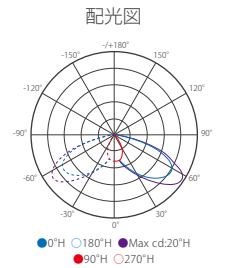

街路灯

品番	消費電力	色温度	全光束	配光角度	入力電圧	寸法	IP
KR-TLSL040W50K8AN-C	40w	5000K	3700lm	50°	100-277V	507x285x159mm	65
KR-TLSL060W50K8AN-C	60w	5000K	5500lm	50°	100-277V	507x285x159mm	65
KR-TLSL070W50K8AN-C	70w	5000K	6400lm	50°	100-277V	507x285x159mm	65
KR-TLSL080W50K8AN-C	80w	5000K	7300lm	50°	100-277V	507x285x159mm	65

KR-TLSL040W50K8AN-C 明るさ

◎保守率0.8 ◎反射率天井70%・壁面50%・床20%
◎消費電力40W ◎色温度5000K ◎角度50° ◎全光束3700lm

KR-TLSL080W50K8AN-C 明るさ

◎保守率0.8 ◎反射率天井70%・壁面50%・床20%
◎消費電力80W ◎色温度5000K ◎角度50° ◎全光束7300lm