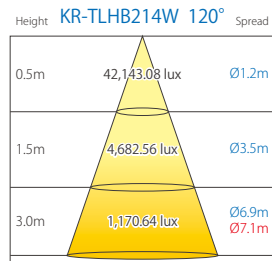

KR-TLFL72

品番	消費電力	色温度	全光束	配光角度	入力電圧	寸法	IP
KR-YR-FS178-W10	10w	6000K	830lm	120°	85-265V	(L)218*(W)314*(D)80mm	65
KR-YR-FS180-W20	20w	6000K	1500lm	120°	85-265V	(L)218*(W)314*(D)80mm	65
KR-YR-FS295-W30	34w	6000K	2650lm	120°	85-265V	(L)218*(W)314*(D)80mm	65
KR-YR-FS355-W50	57w	6000K	4430lm	120°	85-265V	(L)356*(W)332*(D)160mm	65
KR-TLFL075W*KCAY-S	75w	6000K	5300lm	120°	85-265V	(L)356*(W)332*(D)160mm	65
KR-YR-FD430-W80	90w	6000K	7300lm	120°	85-265V	(L)432*(W)379*(D)126mm	65
KR-YR-FD430-W100	110w	6000K	8800lm	120°	85-265V	(L)432*(W)379*(D)126mm	65
KR-YR-FD430-W120	133w	6000K	10600lm	120°	85-265V	(L)432*(W)379*(D)126mm	65

品番	消費電力	色温度	全光束	配光角度	入力電圧	寸法	IP
KR-SH-FB010	10w	5000K	850lm	120°	100-240V	133*179*57mm	65
KR-SH-FB020	20w	5000K	1600lm	120°	100-240V	166*201*77mm	65
KR-SH-FB030	30w	5000K	2500lm	120°	100-240V	178*215*81mm	65
KR-SH-FC060	60w	5000K	6600lm	120°	100-240V	200*261.93*112.77mm	65
KR-SH-FC120	120w	5000K	13200lm	120°	100-240V	250*309.5*182.23mm	65
KR-SH-FC200	200w	5000K	24000lm	120°	100-240V	274*364.5*186.73mm	65
人感センサー KR-SH-BER20W/PIR	20w	6000K	1400lm	120°	85-265V	(L)432*(W)379*(D)126mm	65

KR-TLHB078/100/120/135W*K*AE-S

KR-TLHB180/200/250/275W*K*AE-S

KR-TLHB270/300W*K*AE-S

工場灯

品番	消費電力	色温度	全光束	配光角度	入力電圧	寸法	IP
KR-TLHB058W65K*AY-C	58w	6000K	5300lm	45/90/120°	90-295V	Φ500x114mm	65
KR-TLHB069W65K*AY-C	69w	6000K	6300lm	45/90/120°	90-295V	Φ500x114mm	65
KR-TLHB090W65K*AY-C	90w	6000K	8200lm	45/90/120°	90-295V	Φ500x461mm	65
KR-TLHB110W65K*AY-C	110w	6000K	10000lm	45/90/120°	90-295V	Φ500x461mm	65
KR-TLHB130W65K*AY-C	130w	6000K	11800lm	45/90/120°	90-295V	Φ500x511mm	65
KR-TLHB161W65K*AY-C	160w	6000K	16700lm	45/90/120°	90-295V	Φ500x511mm	65
KR-TLHB196W65K*AY-C	196w	6000K	17000lm	45/90/120°	90-295V	Φ500x561mm	65
KR-TLHB214W65K*AY-C	214w	6000K	21400lm	45/90/120°	90-295V	Φ500x561mm	65