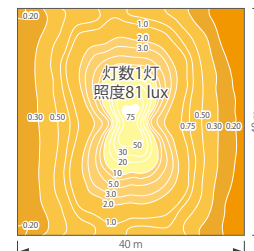

品番	消費電力	色温度	全光束	配光角度	入力電圧	寸法	IP
KR-SH-FB010	10w	5000K	850lm	120°	100-240V	133*179*57mm	65
KR-SH-FB020	20w	5000K	1600lm	120°	100-240V	166*201*77mm	65
KR-SH-FB030	30w	5000K	2500lm	120°	100-240V	178*215*81mm	65
KR-SH-FC060	60w	5000K	6600lm	120°	100-240V	200*261.93*112.77mm	65
KR-SH-FC120	120w	5000K	13200lm	120°	100-240V	250*309.5*182.23mm	65
KR-SH-FC200	200w	5000K	24000lm	120°	100-240V	274*364.5*186.73mm	65
人感センサー KR-SH-BER20W/PIR	20w	6000K	1400lm	120°	85-265V	(L)432*(W)379*(D)126mm	65

KR-TLHB078/100/120/135W*K*AE-S

KR-TLHB180/200/250/275W*K*AE-S

KR-TLHB270/300W*K*AE-S

工場灯

品番	消費電力	色温度	全光束	配光角度	入力電圧	寸法	IP
KR-TLHB058W65K*AY-C	58w	6000K	5300lm	45/90/120°	90-295V	Φ500x114mm	65
KR-TLHB069W65K*AY-C	69w	6000K	6300lm	45/90/120°	90-295V	Φ500x114mm	65
KR-TLHB090W65K*AY-C	90w	6000K	8200lm	45/90/120°	90-295V	Φ500x461mm	65
KR-TLHB110W65K*AY-C	110w	6000K	10000lm	45/90/120°	90-295V	Φ500x461mm	65
KR-TLHB130W65K*AY-C	130w	6000K	11800lm	45/90/120°	90-295V	Φ500x511mm	65
KR-TLHB161W65K*AY-C	160w	6000K	16700lm	45/90/120°	90-295V	Φ500x511mm	65
KR-TLHB196W65K*AY-C	196w	6000K	17000lm	45/90/120°	90-295V	Φ500x561mm	65
KR-TLHB214W65K*AY-C	214w	6000K	21400lm	45/90/120°	90-295V	Φ500x561mm	65

街路灯

品番	消費電力	色温度	全光束	配光角度	入力電圧	寸法	IP
KR-TLSL040W50K8AN-C	40w	5000K	3700lm	50°	100-277V	507x285x159mm	65
KR-TLSL060W50K8AN-C	60w	5000K	5500lm	50°	100-277V	507x285x159mm	65
KR-TLSL070W50K8AN-C	70w	5000K	6400lm	50°	100-277V	507x285x159mm	65
KR-TLSL080W50K8AN-C	80w	5000K	7300lm	50°	100-277V	507x285x159mm	65

KR-TLSL040W50K8AN-C 明るさ

◎保守率0.8 ◎反射率天井70%・壁面50%・床20%
◎消費電力40W ◎色温度5000K ◎角度50° ◎全光束3700lm

KR-TLSL080W50K8AN-C 明るさ

◎保守率0.8 ◎反射率天井70%・壁面50%・床20%
◎消費電力80W ◎色温度5000K ◎角度50° ◎全光束7300lm