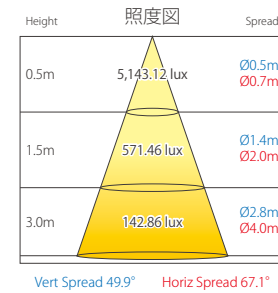

◎保守率0.8 ◎反射率天井70%・壁面50%・床20%
◎消費電力40W ◎色温度5000K ◎角度50° ◎全光束3700lm

KR-TLSL080W50K8AN-C 明るさ