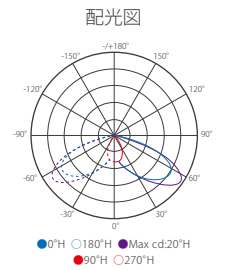

品番	消費電力	色温度	全光束	配光角度	入力電圧	寸法	IP
KR-TLSL040W50K8AN-C	40w	5000K	3700lm	50°	100-277V	507x285x159mm	65
KR-TLSL060W50K8AN-C	60w	5000K	5500lm	50°	100-277V	507x285x159mm	65
KR-TLSL070W50K8AN-C	70w	5000K	6400lm	50°	100-277V	507x285x159mm	65
KR-TLSL080W50K8AN-C	80w	5000K	7300lm	50°	100-277V	507x285x159mm	65

KR-TLSL040W50K8AN-C 明るさ