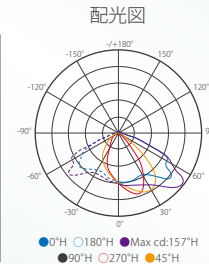

高出力LED照明

投光器

2KWまで
対応可能

品番	消費電力	色温度	全光束	配光角度	入力電圧	寸法	IP
KR-TL200	220w	6500K	21000lm	85×135°	90-305V	(H)366*(W)507*(D)91mm	68
KR-TL250	280w	6500K	26000lm	85×135°	90-305V	(H)366*(W)545*(D)91mm	68
KR-TL300	330w	6500K	31000lm	85×135°	90-305V	(H)606*(W)507*(D)117mm	68
KR-TL350	390w	6500K	36000lm	85×135°	90-305V	(H)606*(W)507*(D)117mm	68
KR-TL400	440w	6500K	41000lm	85×135°	90-305V	(H)606*(W)811*(D)117mm	68
KR-TL500	550w	6500K	51000lm	85×135°	90-305V	(H)606*(W)811*(D)117mm	68
KR-TL600	660w	6500K	61000lm	85×135°	90-305V	(H)606*(W)811*(D)117mm	68

品番	消費電力	色温度	全光束	配光角度	入力電圧	寸法	IP
KR-TLFL72	72.3w	6000K	7100lm	135°	100-277V	(L)372*(W)307*(D)94mm	68
KR-TLFL92	92w	6000K	8600lm	135°	100-277V	(L)400*(W)307*(D)218mm	68
KR-TLFL135	135w	6000K	13200lm	135°	100-277V	(L)400*(W)307*(D)218mm	68

KR-TLFL72

品番	消費電力	色温度	全光束	配光角度	入力電圧	寸法	IP
KR-YR-FS178-W10	10w	6000K	830lm	120°	85-265V	(L)218*(W)314*(D)80mm	65
KR-YR-FS180-W20	20w	6000K	1500lm	120°	85-265V	(L)218*(W)314*(D)80mm	65
KR-YR-FS295-W30	34w	6000K	2650lm	120°	85-265V	(L)218*(W)314*(D)80mm	65
KR-YR-FS355-W50	57w	6000K	4430lm	120°	85-265V	(L)356*(W)332*(D)160mm	65
KR-TLFL075W*KCAY-S	75w	6000K	5300lm	120°	85-265V	(L)356*(W)332*(D)160mm	65
KR-YR-FD430-W80	90w	6000K	7300lm	120°	85-265V	(L)432*(W)379*(D)126mm	65
KR-YR-FD430-W100	110w	6000K	8800lm	120°	85-265V	(L)432*(W)379*(D)126mm	65
KR-YR-FD430-W120	133w	6000K	10600lm	120°	85-265V	(L)432*(W)379*(D)126mm	65

KR-TLSL040W50K8AN-C 明るさ

◎保守率0.8 ◎反射率天井70%・壁面50%・床20%
◎消費電力40W ◎色温度5000K ◎角度50° ◎全光束3700lm

KR-TLSL080W50K8AN-C 明るさ

◎保守率0.8 ◎反射率天井70%・壁面50%・床20%
◎消費電力80W ◎色温度5000K ◎角度50° ◎全光束7300lm