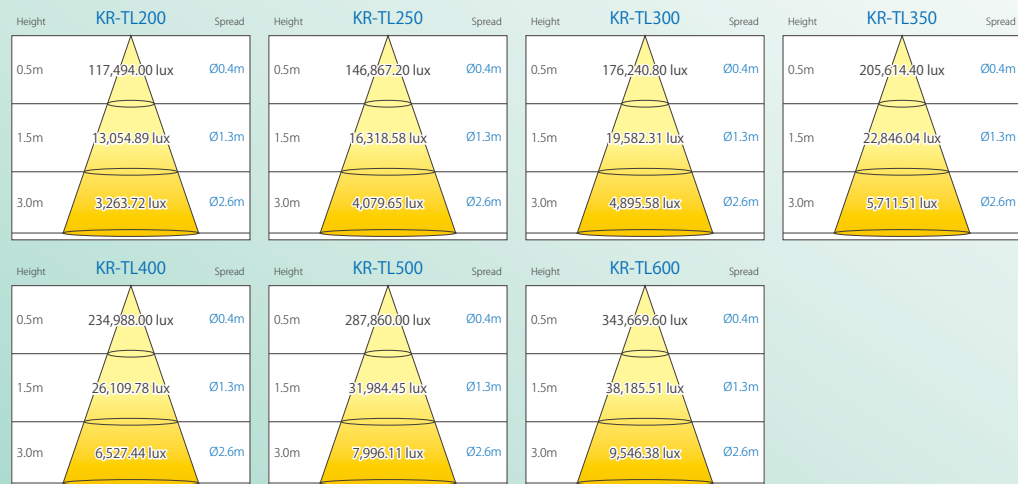

高出力LED照明

投光器

2KWまで
対応可能

品番	消費電力	色温度	全光束	配光角度	入力電圧	寸法	IP
KR-TL200	220w	6500K	21000lm	85×135°	90-305V	(H)366*(W)507*(D)91mm	68
KR-TL250	280w	6500K	26000lm	85×135°	90-305V	(H)366*(W)545*(D)91mm	68
KR-TL300	330w	6500K	31000lm	85×135°	90-305V	(H)606*(W)507*(D)117mm	68
KR-TL350	390w	6500K	36000lm	85×135°	90-305V	(H)606*(W)507*(D)117mm	68
KR-TL400	440w	6500K	41000lm	85×135°	90-305V	(H)606*(W)811*(D)117mm	68
KR-TL500	550w	6500K	51000lm	85×135°	90-305V	(H)606*(W)811*(D)117mm	68
KR-TL600	660w	6500K	61000lm	85×135°	90-305V	(H)606*(W)811*(D)117mm	68

品番	消費電力	色温度	全光束	配光角度	入力電圧	寸法	IP
KR-TLFL72	72.3w	6000K	7100lm	135°	100-277V	(L)372*(W)307*(D)94mm	68
KR-TLFL92	92w	6000K	8600lm	135°	100-277V	(L)400*(W)307*(D)218mm	68
KR-TLFL135	135w	6000K	13200lm	135°	100-277V	(L)400*(W)307*(D)218mm	68

KR-TLFL72

品番	消費電力	色温度	全光束	配光角度	入力電圧	寸法	IP
KR-YR-FS178-W10	10w	6000K	830lm	120°	85-265V	(L)218*(W)314*(D)80mm	65
KR-YR-FS180-W20	20w	6000K	1500lm	120°	85-265V	(L)218*(W)314*(D)80mm	65
KR-YR-FS295-W30	34w	6000K	2650lm	120°	85-265V	(L)218*(W)314*(D)80mm	65
KR-YR-FS355-W50	57w	6000K	4430lm	120°	85-265V	(L)356*(W)332*(D)160mm	65
KR-TLFL075W*KCAY-S	75w	6000K	5300lm	120°	85-265V	(L)356*(W)332*(D)160mm	65
KR-YR-FD430-W80	90w	6000K	7300lm	120°	85-265V	(L)432*(W)379*(D)126mm	65
KR-YR-FD430-W100	110w	6000K	8800lm	120°	85-265V	(L)432*(W)379*(D)126mm	65
KR-YR-FD430-W120	133w	6000K	10600lm	120°	85-265V	(L)432*(W)379*(D)126mm	65