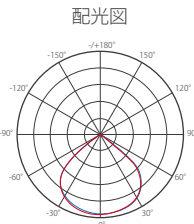

工場灯

品番	消費電力	色温度	全光束	配光角度	入力電圧	寸法	IP
KR-TLHB058W65K*AY-C	58w	6000K	5300lm	45/90/120°	90-295V	Φ500x114mm	65
KR-TLHB069W65K*AY-C	69w	6000K	6300lm	45/90/120°	90-295V	Φ500x114mm	65
KR-TLHB090W65K*AY-C	90w	6000K	8200lm	45/90/120°	90-295V	Φ500x461mm	65
KR-TLHB110W65K*AY-C	110w	6000K	10000lm	45/90/120°	90-295V	Φ500x461mm	65
KR-TLHB130W65K*AY-C	130w	6000K	11800lm	45/90/120°	90-295V	Φ500x511mm	65
KR-TLHB161W65K*AY-C	160w	6000K	16700lm	45/90/120°	90-295V	Φ500x511mm	65
KR-TLHB196W65K*AY-C	196w	6000K	17000lm	45/90/120°	90-295V	Φ500x561mm	65
KR-TLHB214W65K*AY-C	214w	6000K	21400lm	45/90/120°	90-295V	Φ500x561mm	65

街路灯

品番	消費電力	色温度	全光束	配光角度	入力電圧	寸法	IP
KR-TLSL040W50K8AN-C	40w	5000K	3700lm	50°	100-277V	507x285x159mm	65
KR-TLSL060W50K8AN-C	60w	5000K	5500lm	50°	100-277V	507x285x159mm	65
KR-TLSL070W50K8AN-C	70w	5000K	6400lm	50°	100-277V	507x285x159mm	65
KR-TLSL080W50K8AN-C	80w	5000K	7300lm	50°	100-277V	507x285x159mm	65

◎保守率0.8 ◎反射率天井70%・壁面50%・床20%
◎消費電力40W ◎色温度5000K ◎角度50° ◎全光束3700lm

◎保守率0.8 ◎反射率天井70%・壁面50%・床20%
◎消費電力80W ◎色温度5000K ◎角度50° ◎全光束7300lm