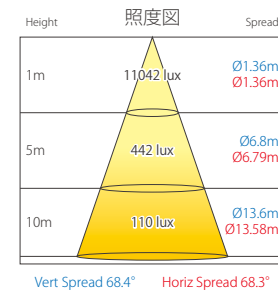

品番	消費電力	色温度	全光束	配光角度	入力電圧	寸法	IP
KR-TLSL040W50K8AN-C	40w	5000K	3700lm	50°	100-277V	507x285x159mm	65
KR-TLSL060W50K8AN-C	60w	5000K	5500lm	50°	100-277V	507x285x159mm	65
KR-TLSL070W50K8AN-C	70w	5000K	6400lm	50°	100-277V	507x285x159mm	65
KR-TLSL080W50K8AN-C	80w	5000K	7300lm	50°	100-277V	507x285x159mm	65

KR-TLSL040W50K8AN-C 明るさ