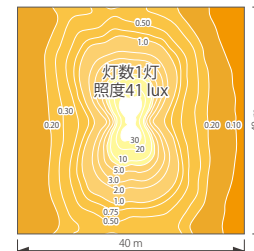

品番	消費電力	色温度	全光束	配光角度	入力電圧	寸法	IP
KR-TLSL040W50K8AN-C	40w	5000K	3700lm	50°	100-277V	507x285x159mm	65
KR-TLSL060W50K8AN-C	60w	5000K	5500lm	50°	100-277V	507x285x159mm	65
KR-TLSL070W50K8AN-C	70w	5000K	6400lm	50°	100-277V	507x285x159mm	65
KR-TLSL080W50K8AN-C	80w	5000K	7300lm	50°	100-277V	507x285x159mm	65

KR-TLSL040W50K8AN-C 明るさ