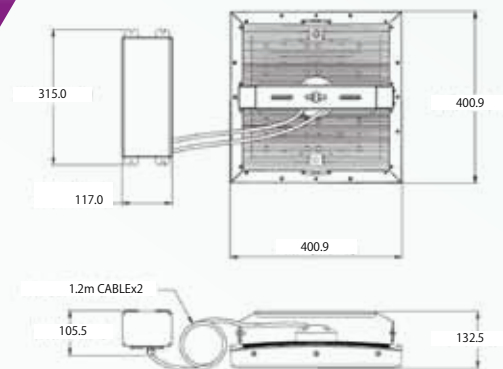

KR-TLHB078/100/120/135W*K*AE-S