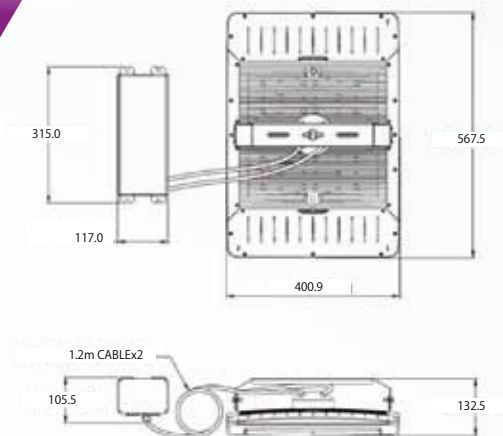

KR-TLHB180/200/250/275W*K*AE-S