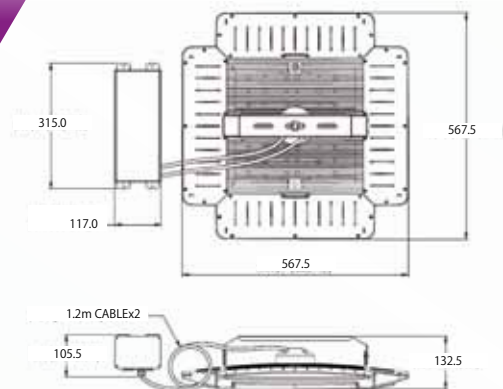

KR-TLHB270/300W*K*AE-S